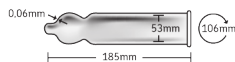

Omkrets: Du måler omkretsen på din penis med et mykt målebånd. Omkrets = bredde x 2.

Lengde: Målene angir kondomets lengde frem till beholderen.

Passform: Rett eller innsvingt tupp? Innsvingte kondomer klemmer lett bak penishode og holder kondomet bedre på plass. Rette kondomer oppleves ofte som lettere å rulle på.

DK

Kondom guide - Hvilket kondom passer dig?

Find din favorit i nedenstående guide. Vi har kondomer i forskellige størrelser og pasform.

Omkreds: Du måler bedst omkredsen på din penis med et blødt målebånd. Omkreds = Bredd x 2

Længde: Målet angiver kondomets længde frem til reservoiret.

Form: Lige eller indsnævret kondom? Indsnævrede kondomer er snævre bag glansen og holder kondomet bedre på plads. Lige kondomer opleves ofte som lettere at rulle på.

FI

Mikä kondomi sopii sinulle parhaiten?

Tämän oppaan avulla voit löytää itsellesi sopivimman.

Valikoimastamme löytyy kondomi eri tarpeisiin.

Ympärys: Peniksen ympäröyksen mittaaminen onnistuu parhaiten pehmeällä mittanauhalla. Ympärys = leveys x 2.

Pituus: Kondomin pituus säiliöön asti.

Muoto: Haluatko suoran vai muotoillun kondomin? Muotoiltu kondomi istuu tiiviimmin ja kondomi pysyy paikoillaan. Suora kondomi on helpompi asettaa paikoilleen.

When buying RFSU products you support RFSUs work with sexuality education in the world.

Profil/Magic