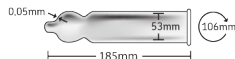

SE

Kondom guide - Vilken kondom passar dig?

Se nedan vår guide så att du kan hitta din favorit. Vi har kondomer i olika storlekar och passform.

Omkrets: Du mäter bäst omkretsen på din penis med mjukt måttband. Omkrets = bredd x 2.

Längd: Mättet anger kondomens längd fram till behållaren.

Form: Rak eller insvängd kondom? Insvängda kondomer smiter åt bakom ollonet och håller kondomen bättre på plats. Raka kondomer upplevs ofta som lättare att rulla på.

NO

Kondom guide - Hvilken kondom passer deg?

Se vår guide nedenfor så finner du din favoritt. Vi har kondomer i ulike størrelser og med forskjellig passform.

Omkrets: Du måler omkretsen på din penis med et mykt målebånd. Omkrets = bredde x 2.

Lengde: Målene angir kondomets lengde frem till beholderen.

Passform: Rett eller innsvingt tupp? Innsvingte kondomer klemmer lett bak penishode og holder kondomet bedre på plass. Rette kondomer oppleves ofte som lettere å rulle på.

DK

Kondom guide - Hvilket kondom passer dig?

Find din favorit i nedenstående guide. Vi har kondomer i forskellige størrelser og pasform.

Omkreds: Du måler bedst omkredsen på din penis med et blødt målebånd. Omkreds = Bredd x 2

Længde: Målet angiver kondomets længde frem til reservoiret.

Form: Lige eller indsnævret kondom? Indsnævrede kondomer er snævre bag glansen og holder kondomet bedre på plads. Lige kondomer opleves ofte som lettere at rulle på.

FI

Mikä kondomi sopii sinulle parhaiten?

Tämän oppaan avulla voit löytää itsellesi sopivimman.

Valikoimastamme löytyy kondomi eri tarpeisiin.

Ympärys: Peniksen ympäröyksen mittaaminen onnistuu parhaiten pehmeällä mittanauhalla. Ympärys = leveys x 2.

Pituus: Kondomin pituus säiliöön asti.