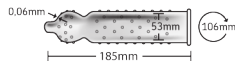

SE

Kondom guide - Vilken kondom passar dig?

Se nedan vår guide så att du kan hitta din favorit. Vi har kondomer i olika storlekar och passform.

Omkrets: Du mäter bäst omkretsen på din penis med mjukt måttband. Omkrets = bredd x 2.

Längd: Mättet anger kondomens längd fram till behållaren.

Form: Rak eller insvängd kondom? Insvängda kondomer smiter åt bakom ollonet och håller kondomen bättre på plats. Raka kondomer upplevs ofta som lättare att rulla på.

NO

Kondom guide - Hvilken kondom passer deg?

Se vår guide nedenfor så finner du din favoritt. Vi har kondomer i ulike størrelser og med forskjellig passform.

Omkrets: Du måler omkretsen på din penis med et mykt målebånd. Omkrets = bredde x 2.

Lengde: Målene angir kondomets lengde frem till beholderen.

Passform: Rett eller innsvingt tupp? Innsvingte kondomer klemmer lett bak penishode og holder kondomet bedre på plass. Rette kondomer oppleves ofte som lettere å rulle på.

DK

Kondom guide - Hvilket kondom passer dig?

Find din favorit i nedenstående guide. Vi har kondomer i forskellige størrelser og pasform.

Omkreds: Du måler bedst omkredsen på din penis med et blødt målebånd. Omkreds = Bredd x 2

Længde: Målet angiver kondomets længde frem til reservoiret.

Form: Lige eller indsnævret kondom? Indsnævrede kondomer er snævre bag glansen og holder kondomet bedre på plads. Lige kondomer opleves ofte som lettere at rulle på.

FI

Mikä kondomi sopii sinulle parhaiten?

Tämän oppaan avulla voit löytää itsellesi sopivimman.

Valikoimastamme löytyy kondomi eri tarpeisiin.

Ympärys: Peniksen ympäröyksen mittaaminen onnistuu parhaiten pehmeällä mittanauhalla. Ympärys = leveys x 2.

Pituus: Kondomin pituus säiliöön asti.